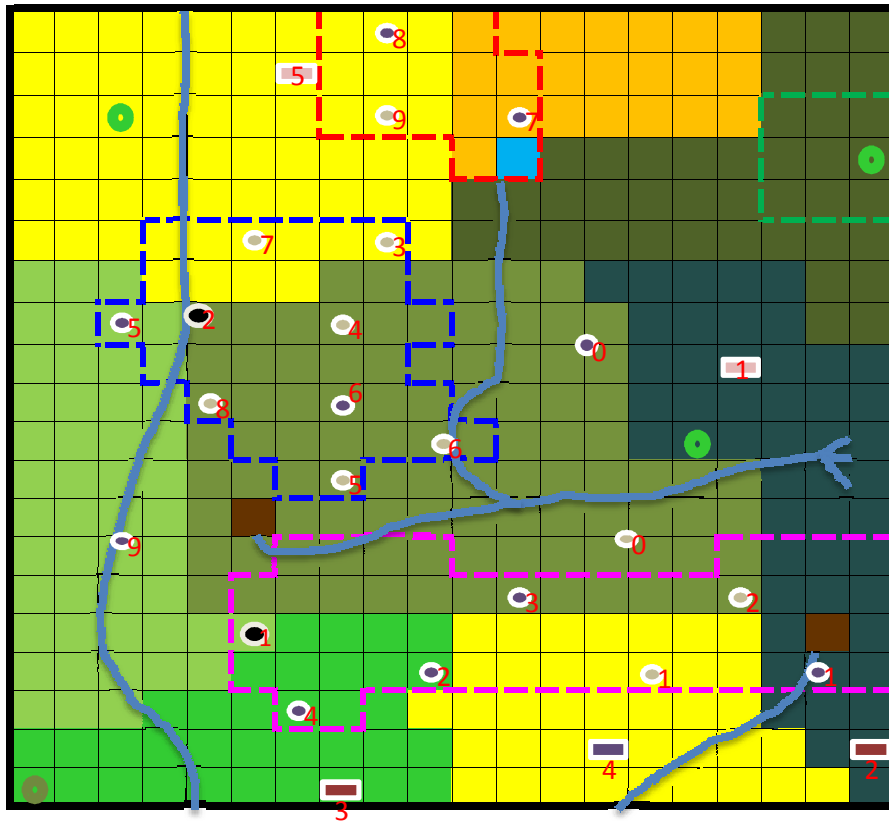

Le Marché Doré :

- | | |
|---|--------------------------|
| Collines arides | Ville |
| Montagnes arides | Village |
| Collines de Garrigues | Lieu-dit |
| Marais de Garrigues | Ruines Récentes |
| Collines Verdoyantes | Ruines de Khemri |
| Plaines Verdoyantes | Ruines d'Araby |
| Collines Forestières | Principautés de : |
| Pic Solitaire | - Diel |
| Chutes d'eau | - Baldred |
| Rumeurs : présence de Peaux-Vertes | - Carloman |
| Zone sous influence d'une horde de Peaux Vertes | |

Ruines :

- 1 - Guldburg
- 2 - Abuidmon
- 3 - ???
- 4 - Al Medra
- 5 - Krugerborg

Villes :

- 1 - Tashgart
- 2 - Louennaux

Villages :

- 1 - Putburg
- 2 - Warenwald
- 3 - Warenhafen
- 4 - Jesome
- 5 - Chevalette
- 6 - Laudenne
- 7 - Donivada
- 8 - Black Rock
- 9 - Waldenbad
- 10 (0) - Massello

Lieu-dit :

- 1 - Arrow Gorge
- 2 - Clay Shield
- 3 - Dark Well
- 4 - Bullock Seat
- 5 - Bildge Hollows
- 6 - Mattock Shield
- 7 - Bolt Hole
- 8 - Wolf's Range
- 9 - Belgoritsy
- 10 (0) - Black Wall